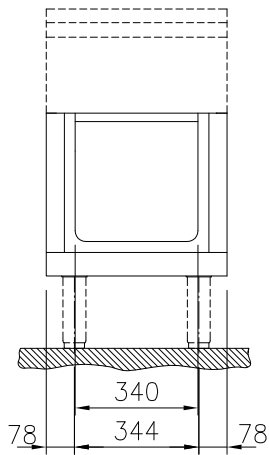

Öppet underskåp, betjänas
från 1 sida, GN anpassad -
H2, utan rygglåt, 500 mm

Kort specifikation

Pos.

500 mm brett öppet underskåp för förvaring av kastruller, stekpannor, plåtar. Med hygien design och rundade kanter. Enheten är konstruerad enligt DIN 18860_2 med 70 mm indragen sockel. Tillverkad i en robust ramkonstruktion i 2 mm och 3 mm i 1.4301 (AISI 304). 2 mm arbetsyta i 1.4301 (AISI 304). Släta arbetsytor som är enkla att rengöra. THERMODUL-anslutningssystem ger arbetsytor med minimala skarvar som gör att fett och smuts inte kan tränga ner mellan enheterna. Det öppna underskåpet rymmer GN 1/1-kantiner. IPX5 kapslingsklass.
Installation: Fristående underskåp, betjänas från en sida, hygienklass H2.

Övriga Tillbehör

- Rostfri frontsockel, 500mm lång, höjd = 200 mm PNC 912631
- Rostfri sidosockel, höger o vänster, installation mot vägg, 850mm djup, höjd = 200 mm PNC 912659
- Rostfri sidosockel, höger o vänster, rygg-mot-rygg, 1700mm djup, höjd = 200 mm PNC 912662
- Rostfri sidopanel (12mm), 850x700mm, höger sida, för enhet med högbakkant PNC 913003
- Rostfri sidopanel (12mm), 850x700mm, vänster sida, för enhet med högbakkant PNC 913004
- Hylla TL80/85/90 en sida +TL80 två sidor skåpbredd 340 PNC 913233
- Sidoförstärkt panel endast i kombination med sidohylla, mot vägginstallationer, höger PNC 913261
- Sidoförstärkt panel endast i kombination med sidohylla, för mot vägginstallation, vänster PNC 913262
- Hyllfixering (gejderstege) PNC 913279

Front

Viktig information

Yttermått, bredd	
588577 (MB1BCAE000)	500 mm
Yttermått, djup	850 mm
Yttermått, höjd	450 mm
Skåputrymmets invändiga dimensioner (bredd):	340 mm
Skåputrymmets invändiga dimensioner (höjd):	330 mm
Skåputrymmets invändiga dimensioner (djup):	740 mm
Nettovikt:	18 kg