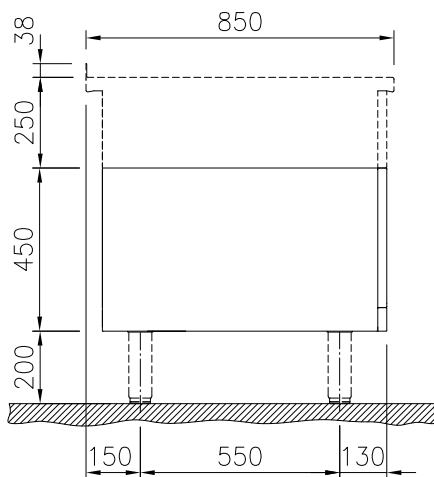

Front

Viktig information

Yttermått, bredd	
588577 (MB1BCAE000)	500 mm
Yttermått, djup	850 mm
Yttermått, höjd	450 mm
Skåputrymmets invändiga dimensioner (bredd):	340 mm
Skåputrymmets invändiga dimensioner (höjd):	330 mm
Skåputrymmets invändiga dimensioner (djup):	740 mm
Nettovikt:	18 kg

Sida

Topp